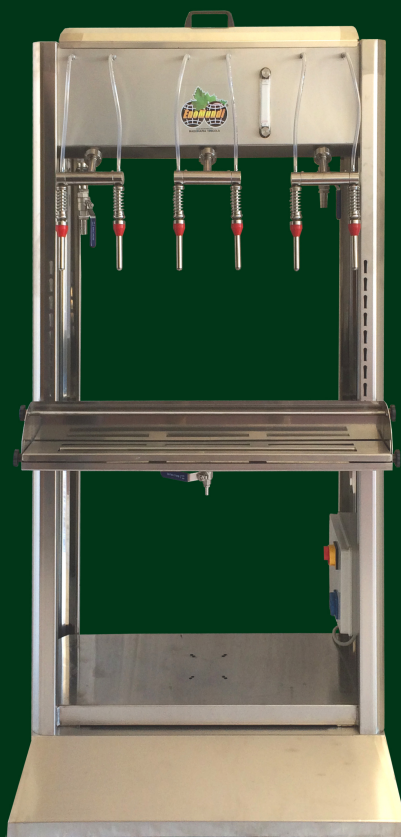

## LLENADORAS INOXIDABLES EURO

Llenadoras construidas totalmente en acero inox AISI 304, con boquillas articuladas de sistema anti-goteo y regulables para ajustar el nivel de llenado. Disponibles en varias versiones según su equipamiento. Todos los modelos se suministran con boya de nivel, mecánica o electrónica, según modelo. El modelo estándar se suministra con caños Ø 15, la opción de caño Ø 17 esta indicada para el llenado de envases de mayor capacidad (garrafas) o de líquidos densos (aceite)

Modelo	Caños	Dimensiones (mm.)
Euro 4 con boya mecánica	4	580 x 500 x 1680
Euro 4 con nivel electrónico y bomba	4	580 x 500 x 1680
Euro 4 con nivel electrónico, bomba y filtro de 20 placas	4	580 x 500 x 1680
Euro 6 con nivel electrónico y bomba	6	860 x 650 x 1800
Euro 6 con nivel electrónico, bomba y filtro de 20 placas	6	860 x 650 x 1800